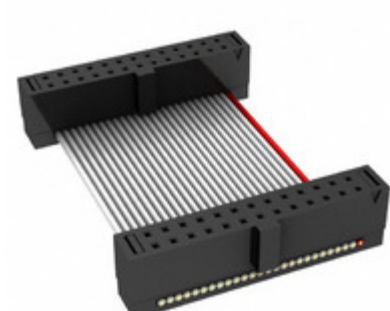

## FFSD-13-D-07.00-01-F-N

Obrázky jsou pouze orientační.  
Podrobné informace o produktu naleznete v části Technické údaje produktu.

Koupit FFSD-13-D-07.00-01-F-N s důvěrou od Component-World.HK, 1 rok záruka

**Part Number:** [FFSD-13-D-07.00-01-F-N](#)

**Výrobce:** [Samtec, Inc.](#)

**Popis:** .050 X .050 C.L. FEMALE IDC ASSE

**Datový list:** [FFSD Series Datasheet](#)

[FFSD-xx-x-xx.xx-01-x-x-zzz Drawing](#)

**RoHS Status:** Bez olova / V souladu RoHS

### PARAMETR PRODUKTU

<b>Part Number</b>	FFSD-13-D-07.00-01-F-N	<b>Výrobce</b>	<a href="#">Samtec, Inc.</a>
<b>Popis</b>	.050 X .050 C.L. FEMALE IDC ASSE	<b>Stav volného vedení / RoHS</b>	Bez olova / V souladu RoHS
<b>Dostupné množství</b>	7683 pcs	<b>Datový list</b>	<a href="#">FFSD Series Datasheet</a> <a href="#">FFSD-xx-x-xx.xx-01-x-x-zzz Drawing</a>
<b>Kategorie</b>	<a href="#">Sestavy kabelů</a>	<b>Série</b>	*
<b>Výrobní standardní doba výroby</b>	3 Weeks	<b>Stav volného vedení / RoHS</b>	Lead free / RoHS Compliant
<b>Detailní popis</b>	Position Cable Assembly Rectangular		